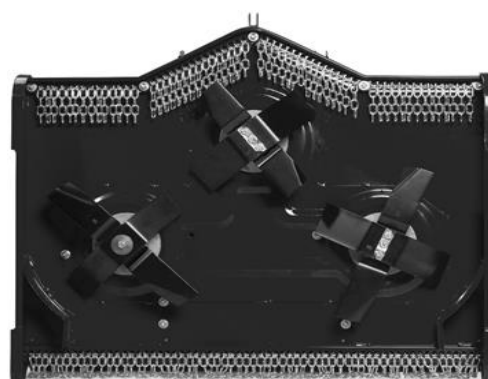

	PRIJS INCL.BTW	Inruil korting*	Actieprij INCL.BTW
<b>ARIENS ONKRUIDBORSTELMACHINES</b>			
PRO 370 B&S 675 EXI	€ 1.395,00		
WB 370 HONDA GCVx170 <i>Nieuw!</i>	€ 1.395,00		
WB 370 PRO YAMAHA MA190 <i>Nieuw!</i>	€ 1.395,00		
WB 370E Accu B&S 82Volt incl. lader en 5Ah Li-ion accu <i>Nieuw!</i>	€ 1.895,00		
WB 370E Accu B&S 82Volt incl. lader en <b>2 stuks</b> 5Ah Li-ion accu's			€ 2.095,00
<b>ACCESSOIRES</b>			
Set borstels staal (6 stuks) PRO 370	€ 22,00		
Set borstels staal lang (6 stuks) PRO 370	€ 23,00		
Set borstels staal met kunststofcoating (6 stuks) PRO 370	€ 25,00		
Set borstels kunststof (6 stuks) PRO 370	€ 22,00		
Spatkap 90°	€ 90,00		
Spatkap 360° met uitneembare zijkant	€ 195,00		
Accu 5Ah 82Volt Li-ion <i>Nieuw!</i>			
<b>ARIENS RUWTERREINMAAIER</b>			
ST 622 B&S 675EXI	€ 995,00		
<b>ARIENS LOOPMAAIERS</b>			
RAZOR 21S Subaru zelfrijdend vario	€ 899,00	€ 100,00	€ 799,00
RAZOR 21SE Subaru zelfrijdend vario elektrische start	€ 999,00	€ 100,00	€ 899,00
<b>GRAVELY LOOPMAAIERS</b>			
PRO 21XD Kawasaki zelfrijdend vario			€ 995,00
<b>ACCESSOIRES</b>			
"High-Lift" mes voor lang en/of nat gras	€ 29,00		
<b>GRAVELY PROFESSIONELE BLADBLAZERS</b>			
HURRICANE 9 265cc Subaru	€ 1.799,00		
<b>ARIENS ALLESMULCHER TUINTREKKERS 2WD INCL. MAAIDEK ZONDER ACHTER PTO</b>			
C40M-92cm HGM maaidek 603cc Kawasaki 2-Cil. <i>Nieuw!</i>	€ 6.195,00	€ 500,00	€ 5.695,00